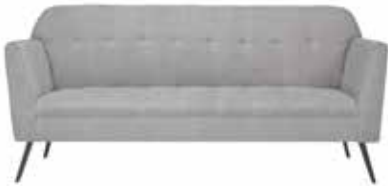

EVOKE

Evoke End Table

Coffee Resin Frame
24"W x 28"D x 25"H

Evoke Cube Table

Coffee Resin Frame
18"Square x 18"H

NIKO

Niko Sofa

Grey Microfiber
81"W x 30"D x 38"H